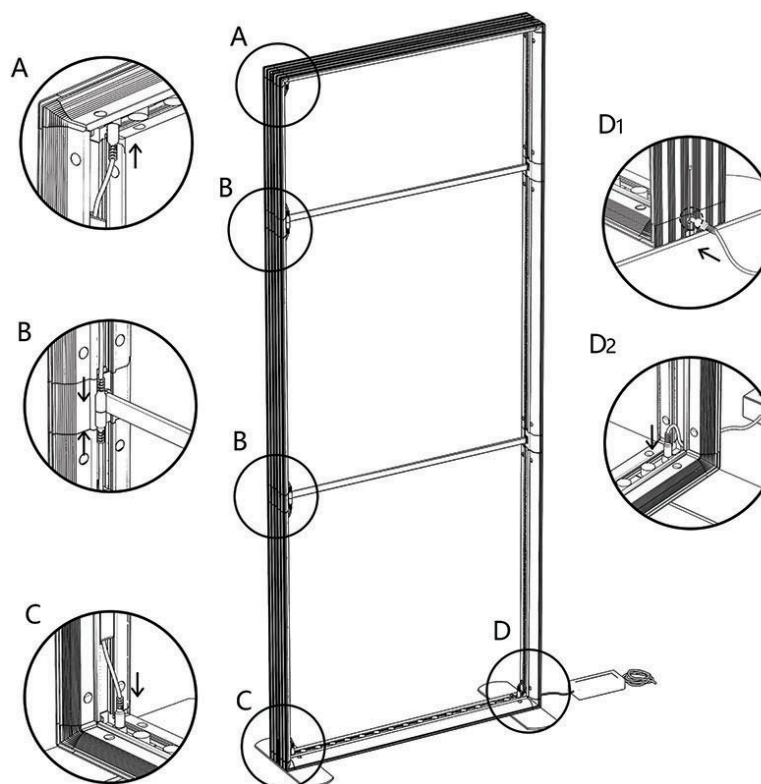

PARETE 100X250H

ELENCO DEI COMPONENTI

n.1 PARETE ILLUMIWALL cm 100x250H

<p>LED ORIZZONTALI</p> <p>SEG 100 LED x 2</p> 	<p>SEGMENTI VERTICALI</p> <p>SEG 50 x 1 } NON CABLATI SEG 100 x 2 }</p> <p>SEG 50 x 1 } CABLATI M/F SEG 100 x 1 }</p> <p>SEG 100 x 1 } CABLATI M/M</p> 			<p>CONNETTORI</p> <p>x 4</p>  <p>ANGOLARI SUPERIORI</p> <p>x 2</p> 	<p>TRASFORMATORI</p> <p>x 1</p> 
<p>SUPPORTI ORIZZONTALI</p> <p>100 x 2</p> 		<p>BASI ANGOLARI</p> <p>x 2</p> 			

PARETE 100X250H

ASSEMBLAGGIO

Si invita ad eseguire l'assemblaggio seguendo le etichette ed i simboli presenti sui vari componenti.
Per maggiori dettagli su come innestare i componenti fra loro, scansionare il QRcode e guardare i video tutorial.