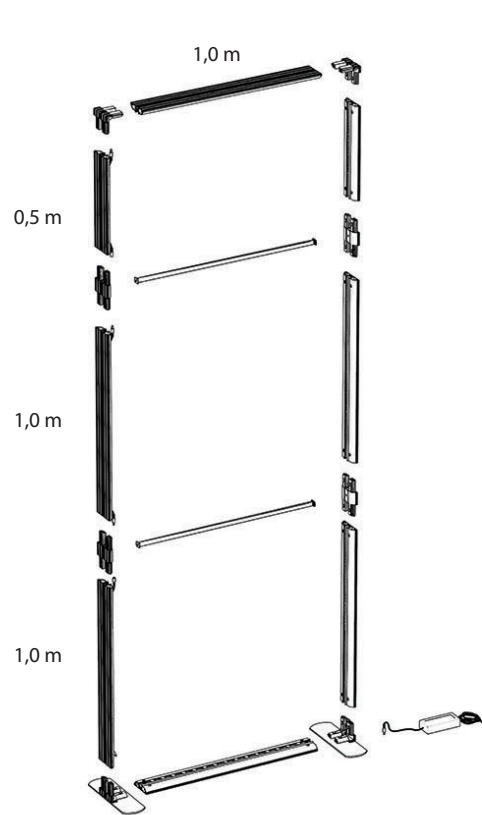

PARETE 100X250H

ELENCO DEI COMPONENTI

n.1 PARETE ILLUMIWALL cm 100x250H

<p>LED ORIZZONTALI</p> <p>SEG 100 LED x 2</p> 	<p>SEGMENTI VERTICALI</p> <p>SEG 50 x 1 } NON CABLATI SEG 100 x 2 }</p> <p>SEG 50 x 1 } CABLATI M/F SEG 100 x 1 }</p> <p>SEG 100 x 1 } CABLATI M/M</p> 			<p>CONNETTORI</p> <p>x 4</p>  <p>ANGOLARI SUPERIORI</p> <p>x 2</p> 	<p>TRASFORMATORI</p> <p>x 1</p> 
<p>SUPPORTI ORIZZONTALI</p> <p>100 x 2</p> 		<p>BASI ANGOLARI</p> <p>x 2</p> 			

PARETE 100X250H

ASSEMBLAGGIO

Si invita ad eseguire l'assemblaggio seguendo le etichette ed i simboli presenti sui vari componenti.
Per maggiori dettagli su come innestare i componenti fra loro, scansionare il QRcode e guardare i video tutorial.